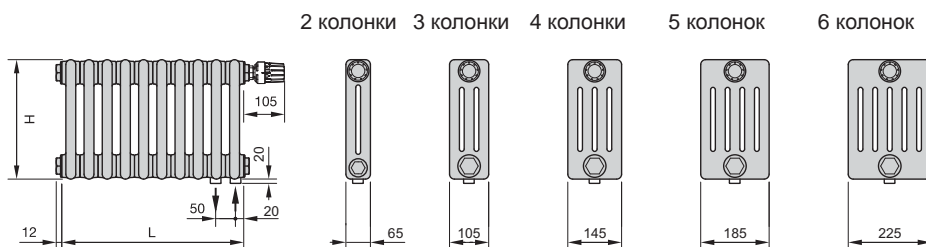

СТАЛЬНЫЕ ТРУБЧАТЫЕ РАДИАТОРЫ

БОКОВОЕ ПОДКЛЮЧЕНИЕ

НИЖНЕЕ УНИВЕРСАЛЬНОЕ ПОДКЛЮЧЕНИЕ (внутренняя резьба 2x1/2")

Модель	Монтажная высота, мм	Глубина, мм	Мощность, Вт (за секцию)		Масса, кг	Объем, л	Цена за секцию, евро (RAL 9016, тип подключения №12)
			90/70/20°C	75/65/20°C			
2019	190	65	18	15	0,32	0,28	14,09
3019		105	25	20	0,52	0,40	15,04
4019		145	33	27	0,71	0,52	17,03
2026	260	65	25	20	0,42	0,34	14,48
3026		105	35	28	0,67	0,48	15,58
4026		145	46	36	0,91	0,63	17,39
5026		185	56	45	1,16	0,78	21,19
6026	225	67	67	53	1,40	0,93	24,67
2030	300	65	30	24	0,48	0,37	14,74
3030		105	41	33	0,75	0,53	16,00
4030		145	54	43	1,03	0,69	17,70
5030		185	67	53	1,30	0,86	21,15
6030		225	79	62	62	1,57	1,02
2035	350	65	35	28	0,55	0,41	15,03
3035		105	48	38	0,86	0,59	16,48
4035		145	63	49	1,17	0,77	18,31
5035		185	78	61	1,48	0,96	21,58
6035		225	92	72	72	1,79	1,14