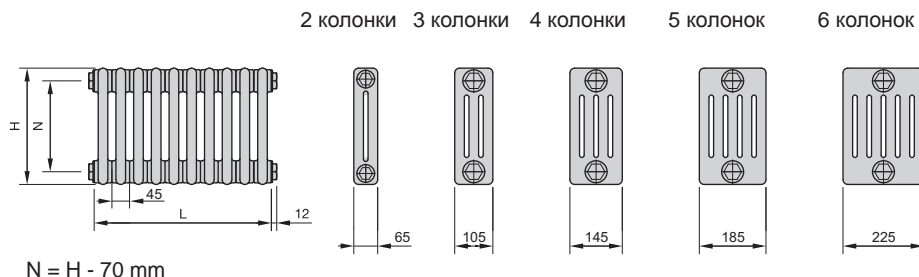

СТАЛЬНЫЕ ТРУБЧАТЫЕ РАДИАТОРЫ

БОКОВОЕ ПОДКЛЮЧЕНИЕ

НИЖНЕЕ УНИВЕРСАЛЬНОЕ ПОДКЛЮЧЕНИЕ (внутренняя резьба 2x1/2")

Модель	Монтажная высота, мм	Глубина, мм	Мощность, Вт (за секцию)		Масса, кг	Объем, л	Цена за секцию, евро (RAL 9016, тип подключения №12)
			90/70/20°C	75/65/20°C			
2019	190	65	18	15	0,32	0,28	14,09
3019		105	25	20	0,52	0,40	15,04
4019		145	33	27	0,71	0,52	17,03
2026	260	65	25	20	0,42	0,34	14,48
3026		105	35	28	0,67	0,48	15,58
4026		145	46	36	0,91	0,63	17,39
5026		185	56	45	1,16	0,78	21,19
6026	225	67	67	53	1,40	0,93	24,67
2030	300	65	30	24	0,48	0,37	14,74
3030		105	41	33	0,75	0,53	16,00
4030		145	54	43	1,03	0,69	17,70
5030		185	67	53	1,30	0,86	21,15
6030		225	79	62	62	1,57	1,02
2035	350	65	35	28	0,55	0,41	15,03
3035		105	48	38	0,86	0,59	16,48
4035		145	63	49	1,17	0,77	18,31
5035		185	78	61	1,48	0,96	21,58
6035		225	92	72	72	1,79	1,14